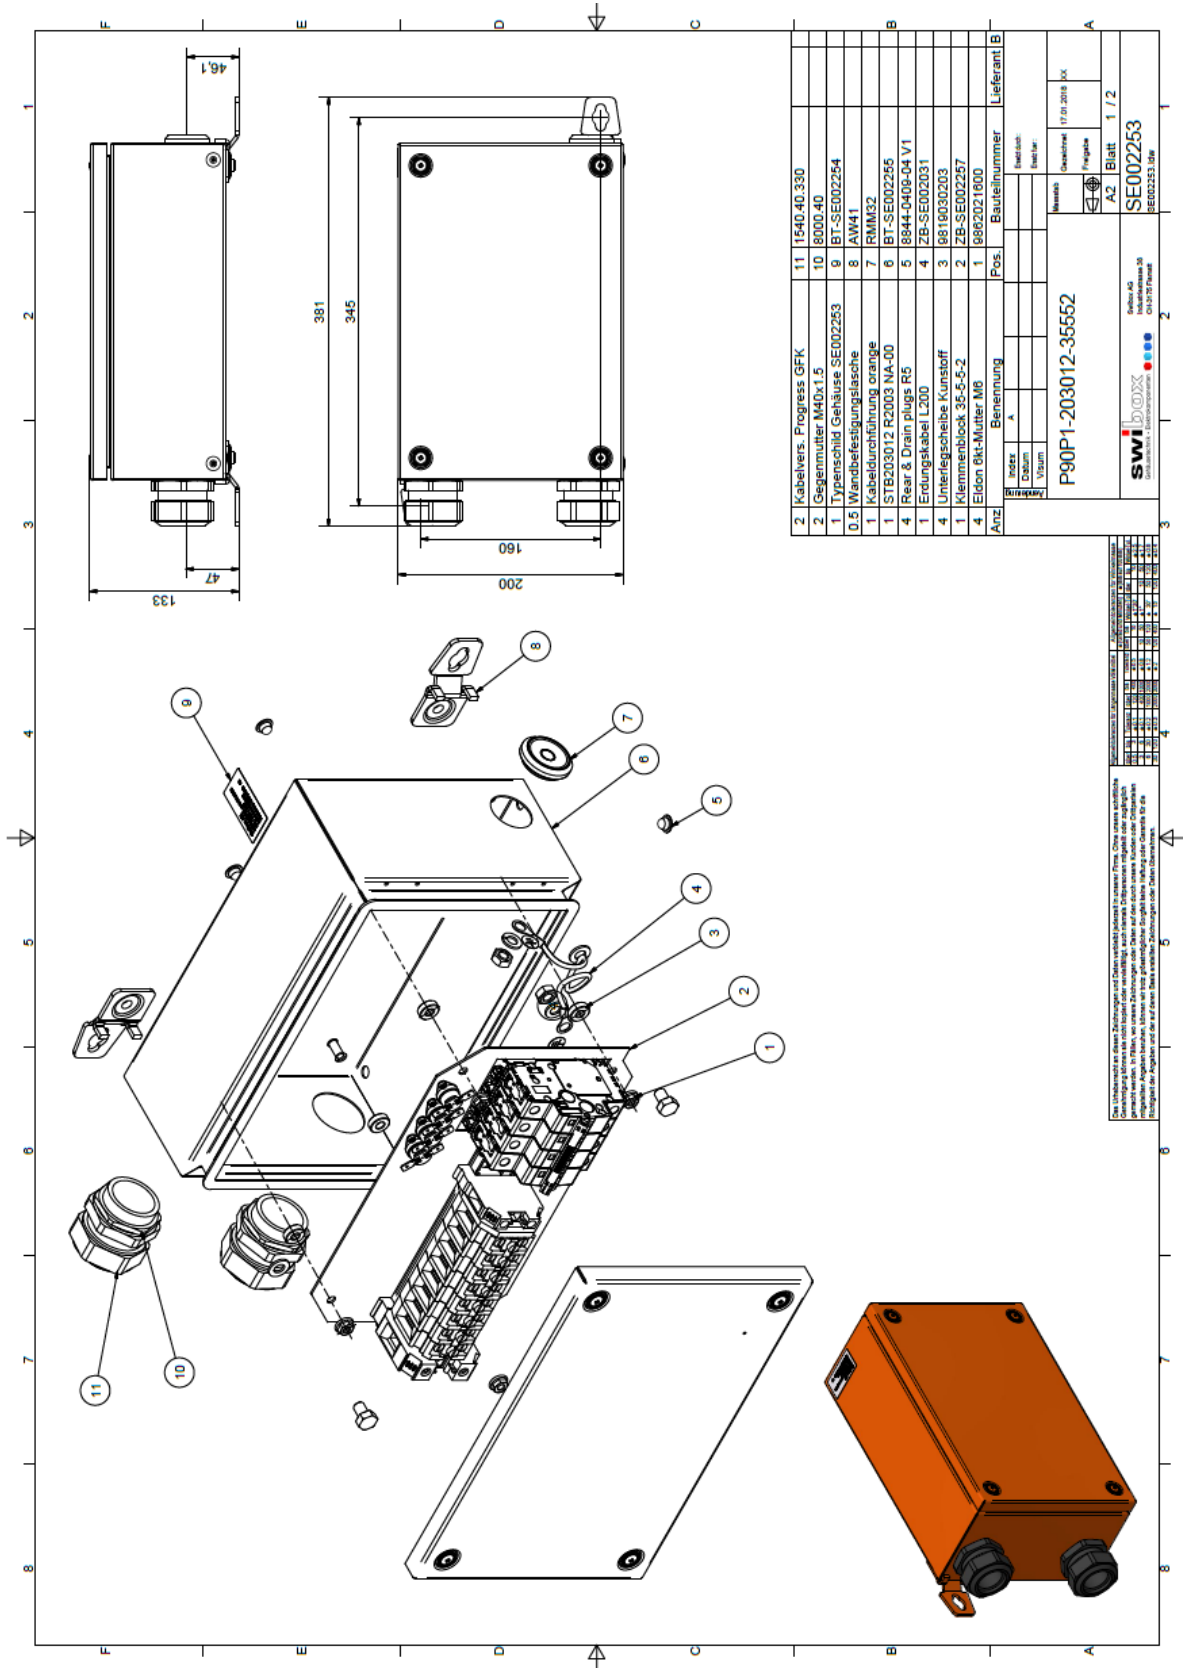

5 -polig im Durchgang 1,0 - 35 mm²

5 -polig im Abzweig 1,5 - 16 mm²

Bestückung:

8 Stück Keramik Reihenklemmen 35² im Durchgang Klemmbereich 1,0 – 35 mm²

1 Stück Erdklemmen 35² im Durchgang Klemmbereich 2,5 – 35 mm²

4 Stück Thermoschalter 16 A

1 Stück Leitungsschutzschalter 4-polig 16 A

Gehäuse:

Schutzart: IP66

Schlagfestigkeit: IK10

Abmessung Gehäuse: H 200 x B 300 x T 80 mm

Umgebungstemperatur: -25 °C+40 °C, +35°C (24h)

Brandschutz DIN 4102-12: E90

Kabeleinführung:

1 Stück Einführungsmembrane M32 Kabel Ø 12 – 24 mm

2 Stück Kabelverschraubung M40 Kabel Ø 22 – 32 mm

Zubehör beiliegend:

Befestigungsmaterial Betonschrauben

Aussenbefestigung