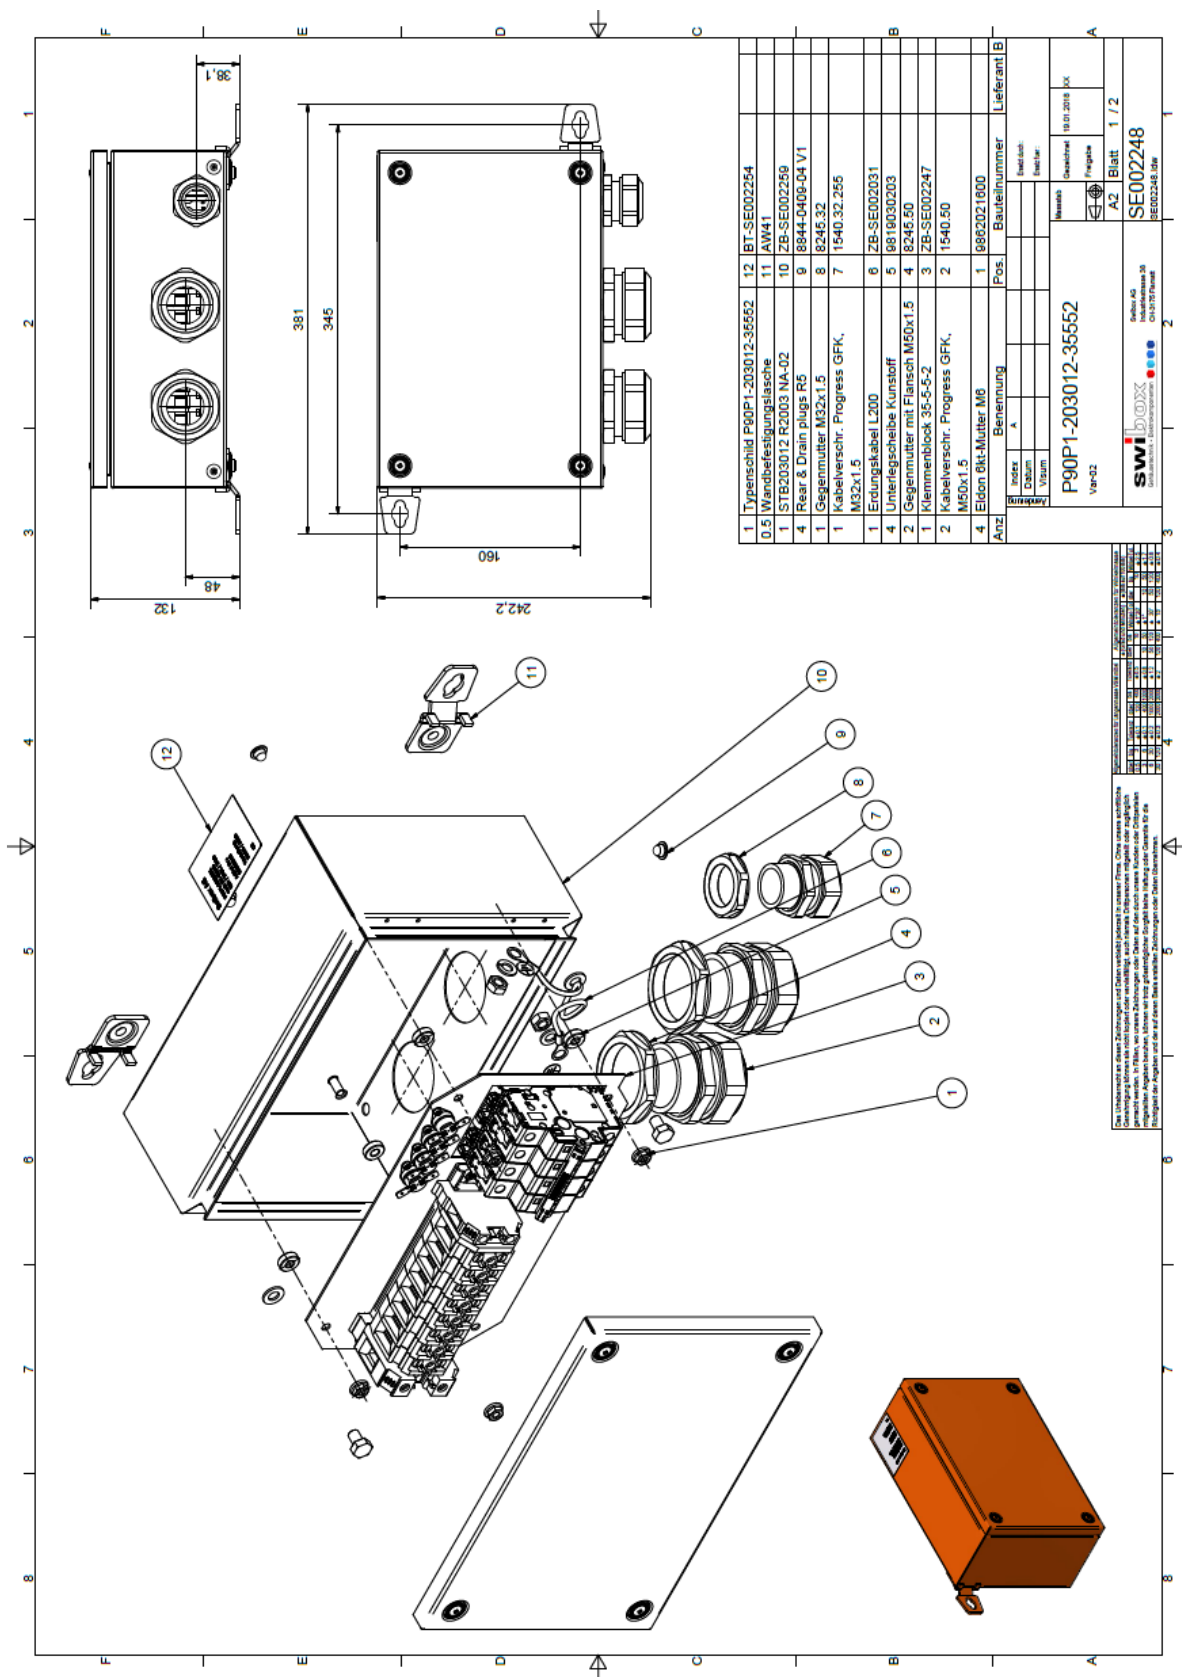

1	Typenschild P90P1-203012-35552	12	BT-SE002254
0,5	Wandbefestigungslasche	11	AW41
1	STB203012 R2003 MA-02	10	ZB-SE002259
4	Rear & Drain plugs R5	9	18944-0409-04 V1
1	Gegennutter M32x1.5	8	18245.32
1	Kabelversch. Progress GFK, M32x1.5	7	1540.32.255
1	Erdungskabel L200	6	ZB-SE002031
4	Unterlegscheibe Kunststoff	5	0619030203
2	Gegennutter mit Flansch M50x1.5	4	18245.50
1	Klemmenblock 35-5-5-2	3	ZB-SE002247
2	Kabelversch. Progress GFK, M50x1.5	2	1540.50
4	Eldon 8kt-Mutter M8	1	0962021900

Anz.	Benennung	Pos.	Bauteilnummer	Lieferant
	A			
	B			

Index		Bestellort	
Datum		Bestell.	
Vision			

Material	P90P1-203012-35552
Var-02	
Material	18.01.2018 RK
Frage	
AZ Blatt	1 / 2
SE002248	
SE002248_001	

swibox	
Industriestrasse 38	CH-3175 Flamatt