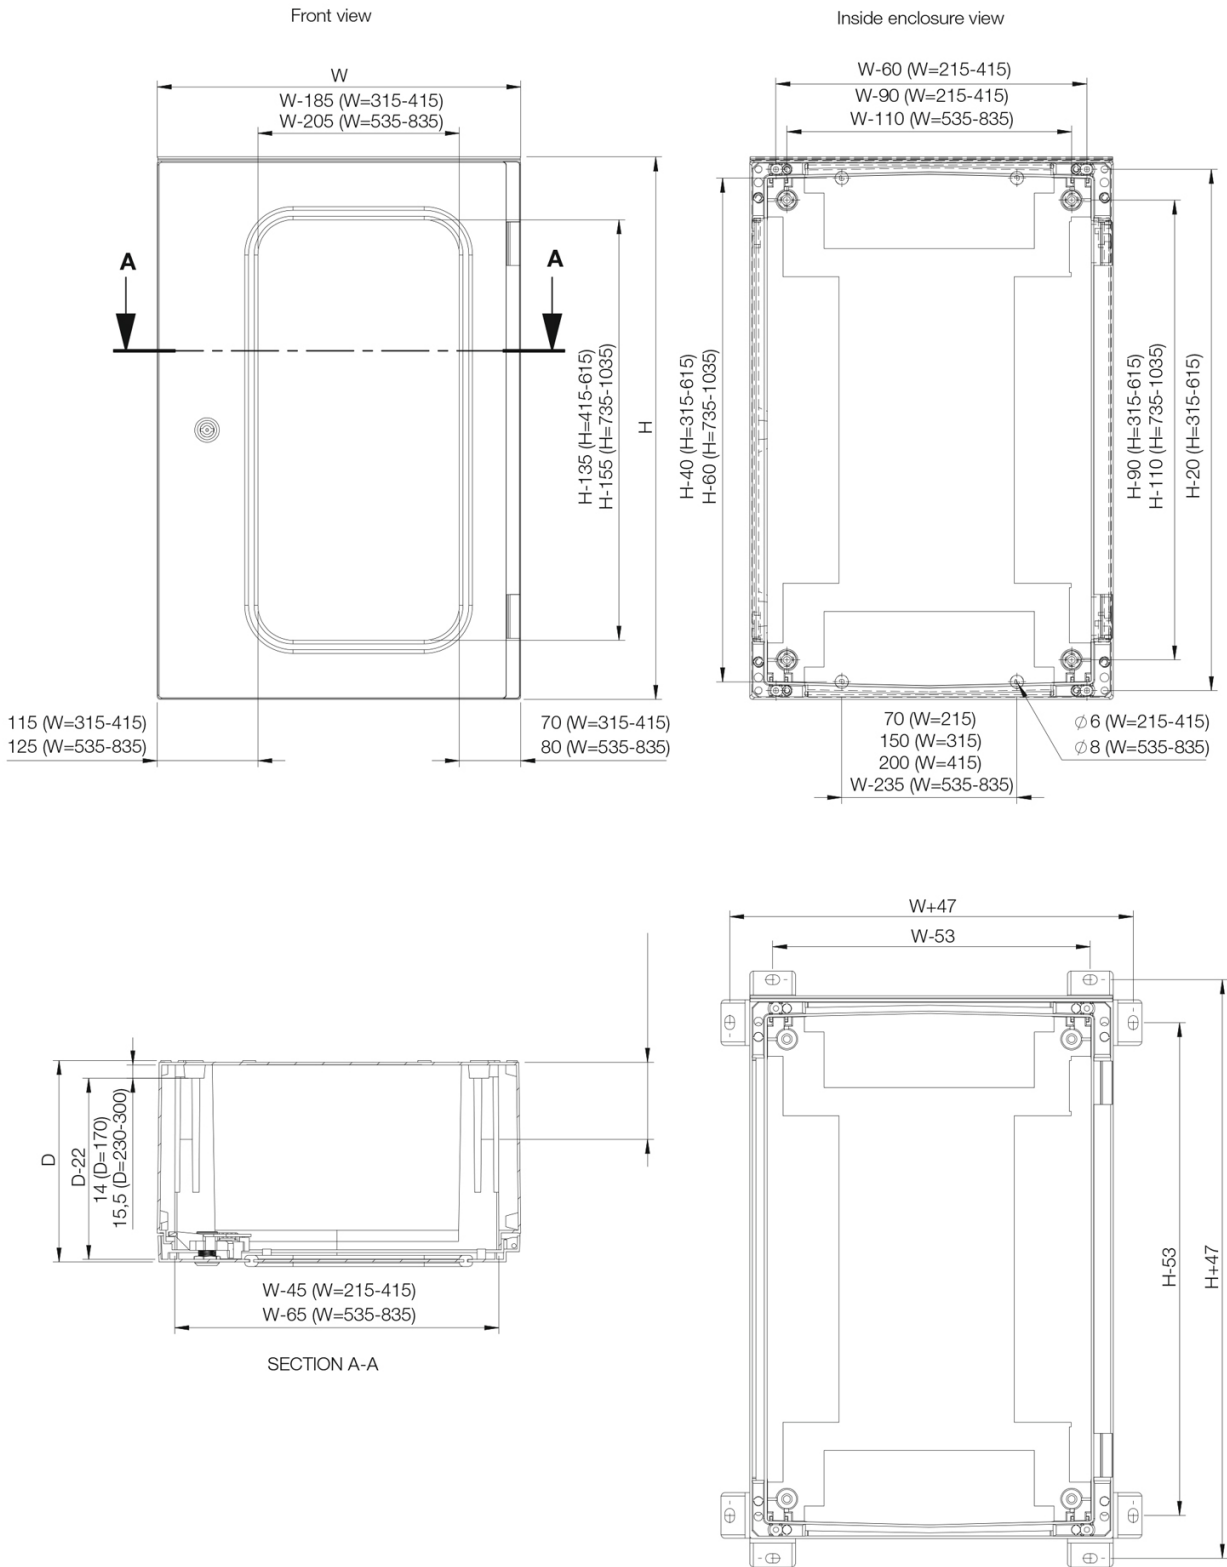

UCP/UCPT

POLYESTER GEHÄUSE, KOMPAKTVERSION

UCP/UCPT

POLYESTER GEHÄUSE, KOMPAKTVERSION

Standardtür

Schaltschrank Abmessung				
H	B	T	Anz. der Schließpunkte	Artikelnr.
315	215	170	1	UCP320
415	315	170	1	UCP430
515	415	230	3	UCP540
615	415	230	3	UCP640
735	535	270	3	UCP750
835	635	300	3	UCP860
1035	835	300	3	UCP1080

Sichttür

Schaltschrank Abmessung				
H	B	T	Anz. der Schließpunkte	Artikelnr.
415	315	170	1	UCPT430
515	415	230	3	UCPT540
615	415	230	3	UCPT640
735	535	270	3	UCPT750
835	635	300	3	UCPT860
1035	835	300	3	UCPT1080