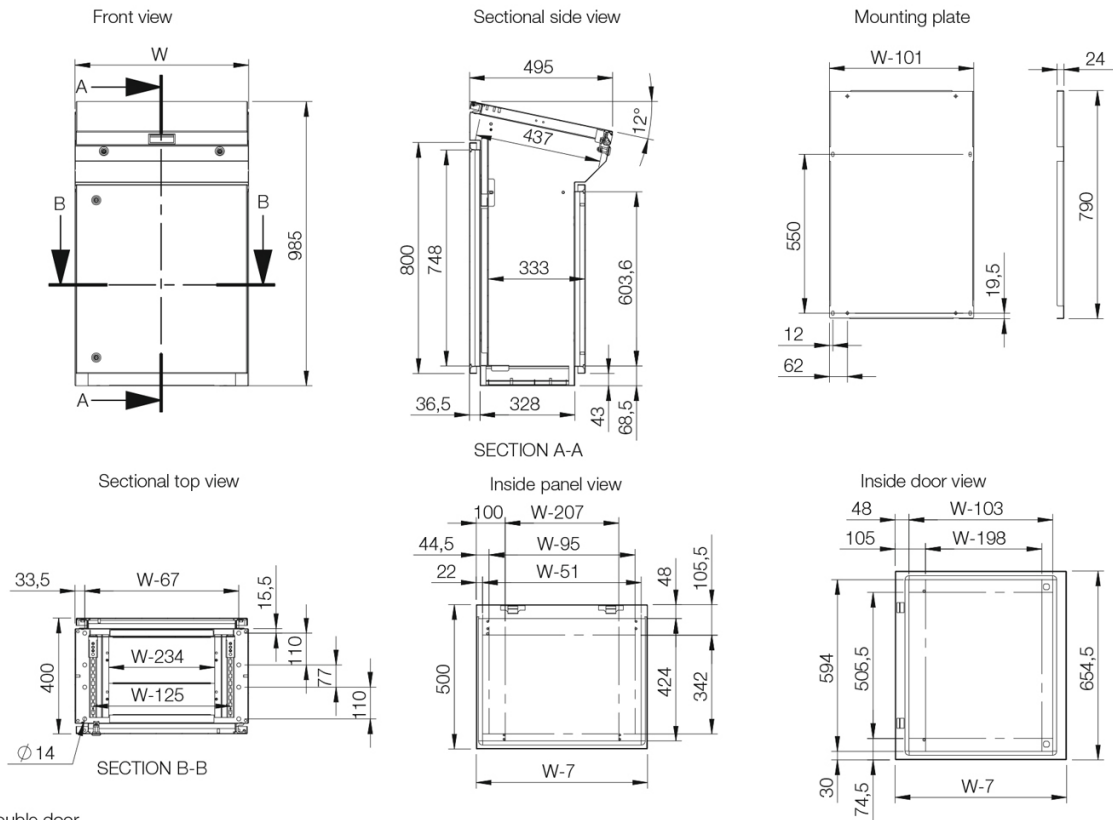

Material: AISI 304 vorgeschliffener Edelstahl / 316L (auf Anfrage).
Korpus und Tür: 2 mm, Rückwand: 1,5 mm. Bodenplatte: 1,5 mm
verzinktes Stahlblech. Montageplatte 2,5 mm galvanisiertes Stahlblech.

Korpus: Gekantet und nahtverschweißt. Integrierter Sockel.

Kabeleinführung: Kabeleinführung von unten. Bodenblech zur Kabeleinführung im Standard-Lieferumfang.

Erdung: M8-Gewindebolzen an Korpus, Tür, Dach und Rückwand.

Oberfläche: 400er vorgeschliffener Edelstahl.

Single door

Double door

Edelstahl

Schaltschrank Abmessung			Montageplatten Abmessung		Nutzbare Tiefe		Artikelnr.
H	B	T	h	b	t		
985	600	400	790	499	357.5	MPGS06	
985	600	400	790	499	357.5	MPGS06-316*	
985	800	400	790	699	357.5	MPGS08	
985	800	400	790	699	357.5	MPGS08-316*	
985	1000	400	790	899	357.5	MPGS10	
985	1000	400	790	899	357.5	MPGS10-316*	
985	1200	400	790	1099	357.5	MPGS12	
985	1200	400	790	1099	357.5	MPGS12-316*	

Achtung: Nur 1200 mm breite Pulte sind doppeltürig.