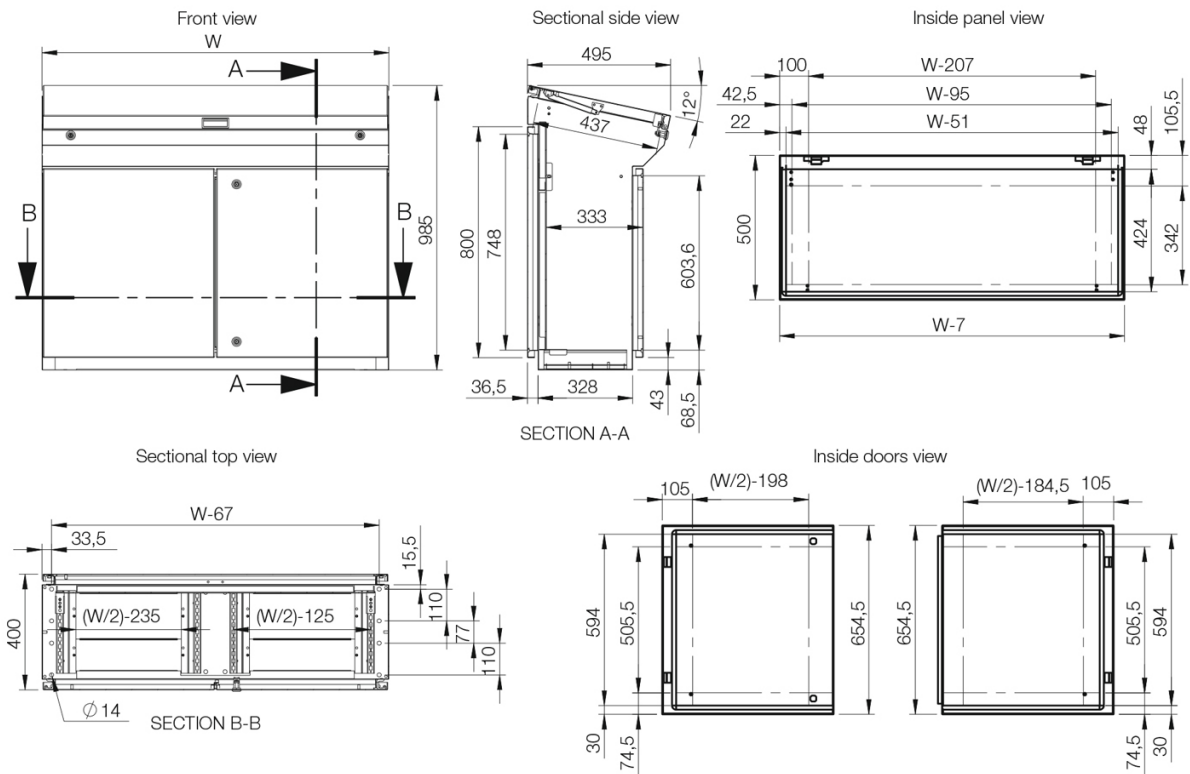

Material: AISI 304 vorgeschliffener Edelstahl / 316L (auf Anfrage).
Korpus und Tür: 2 mm, Rückwand: 1,5 mm. Bodenplatte: 1,5 mm
verzinktes Stahlblech. Montageplatte 2,5 mm galvanisiertes Stahlblech.

Korpus: Gekantet und nahtverschweißt. Integrierter Sockel.

Kabeleinführung: Kabeleinführung von unten. Bodenblech zur Kabeleinführung im Standard-Lieferumfang.

Erdung: M8-Gewindebolzen an Korpus, Tür, Dach und Rückwand.

Oberfläche: 400er vorgeschliffener Edelstahl.

Single door

Double door

Edelstahl

Schaltschrank Abmessung			Montageplatten Abmessung		Nutzbare Tiefe		Artikelnr.
H	B	T	h	b	t		
985	600	400	790	499	357.5	MPGS06	
985	600	400	790	499	357.5	MPGS06-316*	
985	800	400	790	699	357.5	MPGS08	
985	800	400	790	699	357.5	MPGS08-316*	
985	1000	400	790	899	357.5	MPGS10	
985	1000	400	790	899	357.5	MPGS10-316*	
985	1200	400	790	1099	357.5	MPGS12	
985	1200	400	790	1099	357.5	MPGS12-316*	

Achtung: Nur 1200 mm breite Pulte sind doppeltürig.