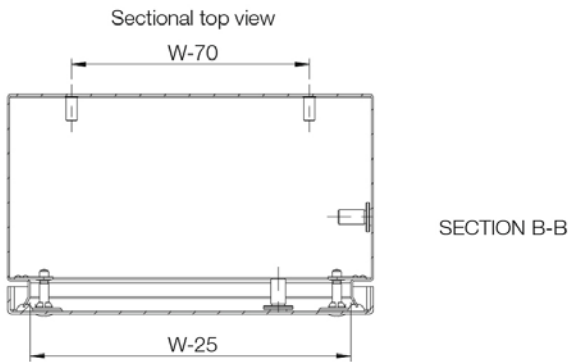

**Material:** AISI 304 S15 vorgeschliffener Edelstahl 1 mm / AISI 316L auf Anfrage. Gehäuse: 1mm. Deckel: 1.5 mm.

**Korpus:** Gekantet und nahtverschweißt. Vier M6x13-Stehbolzen zur Befestigung des unteren Profils / der Montageplatte.

# SSTB

EDELSTAHL-KLEMMENKASTEN

Gehäuse Abmessungen				
H	B	T	Artikelnr.	
150	150	80	SSTB151508	
150	150	80	SSTB151508-316	
150	150	120	SSTB151512	
150	150	120	SSTB151512-316	
150	300	80	SSTB153008	
150	300	80	SSTB153008-316	
150	300	120	SSTB153012	
150	300	120	SSTB153012-316	
200	200	80	SSTB202008	
200	200	80	SSTB202008-316	
200	200	120	SSTB202012	
200	200	120	SSTB202012-316	
200	300	80	SSTB203008	
200	300	80	SSTB203008-316	
200	300	120	SSTB203012	
200	300	120	SSTB203012-316	
200	400	80	SSTB204008	
200	400	80	SSTB204008-316	
200	400	120	SSTB204012	
200	400	120	SSTB204012-316	
200	500	120	SSTB205012	
200	500	120	SSTB205012-316	
200	600	120	SSTB206012	
200	600	120	SSTB206012-316	
200	800	120	SSTB208012	
200	800	120	SSTB208012-316	
300	300	80	SSTB303008	
300	300	80	SSTB303008-316	
300	300	120	SSTB303012	
300	300	120	SSTB303012-316	
300	400	120	SSTB304012	
300	400	120	SSTB304012-316	
300	500	120	SSTB305012	
300	500	120	SSTB305012-316	
300	600	120	SSTB306012	
300	600	120	SSTB306012-316	
400	400	120	SSTB404012	
400	400	120	SSTB404012-316	
400	600	120	SSTB406012	
400	600	120	SSTB406012-316	
400	800	120	SSTB408012	
400	800	120	SSTB408012-316	