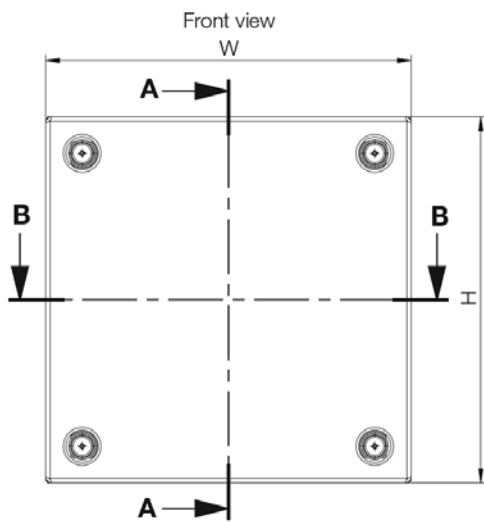

**Material:** AISI 304 S15 vorgeschliffener Edelstahl 1 mm / AISI 316L auf Anfrage. Gehäuse: 1mm. Deckel: 1.5 mm.

**Korpus:** Gekantet und nahtverschweißt. Vier M6x13-Stehbolzen zur Befestigung des unteren Profils / der Montageplatte.

# SSTB

EDELSTAHL-KLEMMENKASTEN

Gehäuse Abmessungen				
H	B	T	Artikelnr.	
150	150	80	SSTB151508	
150	150	80	SSTB151508-316	
150	150	120	SSTB151512	
150	150	120	SSTB151512-316	
150	300	80	SSTB153008	
150	300	80	SSTB153008-316	
150	300	120	SSTB153012	
150	300	120	SSTB153012-316	
200	200	80	SSTB202008	
200	200	80	SSTB202008-316	
200	200	120	SSTB202012	
200	200	120	SSTB202012-316	
200	300	80	SSTB203008	
200	300	80	SSTB203008-316	
200	300	120	SSTB203012	
200	300	120	SSTB203012-316	
200	400	80	SSTB204008	
200	400	80	SSTB204008-316	
200	400	120	SSTB204012	
200	400	120	SSTB204012-316	
200	500	120	SSTB205012	
200	500	120	SSTB205012-316	
200	600	120	SSTB206012	
200	600	120	SSTB206012-316	
200	800	120	SSTB208012	
200	800	120	SSTB208012-316	
300	300	80	SSTB303008	
300	300	80	SSTB303008-316	
300	300	120	SSTB303012	
300	300	120	SSTB303012-316	
300	400	120	SSTB304012	
300	400	120	SSTB304012-316	
300	500	120	SSTB305012	
300	500	120	SSTB305012-316	
300	600	120	SSTB306012	
300	600	120	SSTB306012-316	
400	400	120	SSTB404012	
400	400	120	SSTB404012-316	
400	600	120	SSTB406012	
400	600	120	SSTB406012-316	
400	800	120	SSTB408012	
400	800	120	SSTB408012-316	