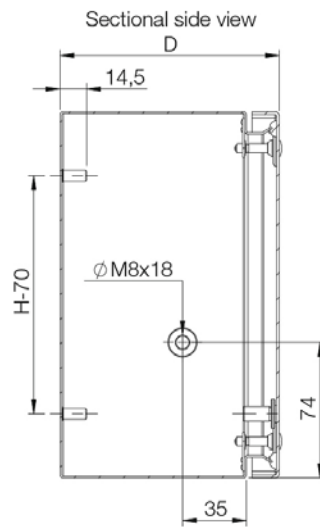

**Material:** AISI 304 S15 vorgeschliffener Edelstahl 1 mm / AISI 316L auf Anfrage. Gehäuse: 1mm. Deckel: 1.5 mm.

**Korpus:** Gekantet und nahtverschweißt. Vier M6x13-Stehbolzen zur Befestigung des unteren Profils / der Montageplatte.

# SSTB

EDELSTAHL-KLEMMENKASTEN

Gehäuse Abmessungen				
H	B	T	Artikelnr.	
150	150	80	SSTB151508	
150	150	80	SSTB151508-316	
150	150	120	SSTB151512	
150	150	120	SSTB151512-316	
150	300	80	SSTB153008	
150	300	80	SSTB153008-316	
150	300	120	SSTB153012	
150	300	120	SSTB153012-316	
200	200	80	SSTB202008	
200	200	80	SSTB202008-316	
200	200	120	SSTB202012	
200	200	120	SSTB202012-316	
200	300	80	SSTB203008	
200	300	80	SSTB203008-316	
200	300	120	SSTB203012	
200	300	120	SSTB203012-316	
200	400	80	SSTB204008	
200	400	80	SSTB204008-316	
200	400	120	SSTB204012	
200	400	120	SSTB204012-316	
200	500	120	SSTB205012	
200	500	120	SSTB205012-316	
200	600	120	SSTB206012	
200	600	120	SSTB206012-316	
200	800	120	SSTB208012	
200	800	120	SSTB208012-316	
300	300	80	SSTB303008	
300	300	80	SSTB303008-316	
300	300	120	SSTB303012	
300	300	120	SSTB303012-316	
300	400	120	SSTB304012	
300	400	120	SSTB304012-316	
300	500	120	SSTB305012	
300	500	120	SSTB305012-316	
300	600	120	SSTB306012	
300	600	120	SSTB306012-316	
400	400	120	SSTB404012	
400	400	120	SSTB404012-316	
400	600	120	SSTB406012	
400	600	120	SSTB406012-316	
400	800	120	SSTB408012	
400	800	120	SSTB408012-316	