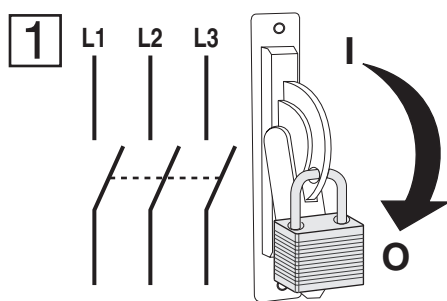

PowerFlex 4/40/400 Input RFI Filters
PowerFlex 4/40/400 HF-EingangsfILTER
Filtres d'entr ee RFI PowerFlex 4/40/400
Filtro di Ingresso RFI - PowerFlex 4/40/400
Filtros de entrada RFI PowerFlex 4/40/400
Input RFI Filters PowerFlex 4/40/400
Filtros RFI de Entrada PowerFlex 4/40/400

Installation Instructions
Installationsanleitung
Installation
Installazione
Instalaci n
Instructies
Instala o

Wait three minutes for capacitors to discharge to safe voltage levels.

Drei Minuten warten, bis die Kondensatoren sich auf eine sichere Spannung entladen haben.